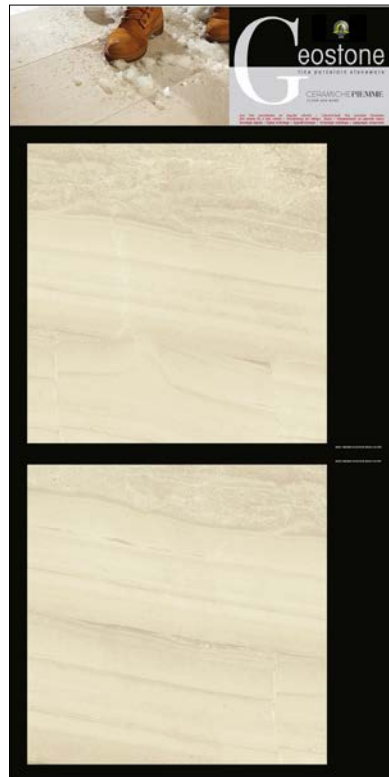

PANGEO15 - PAN. COM.NE BEIGE
NAT/LEV - LEV/RET 80x80

COD. 301068