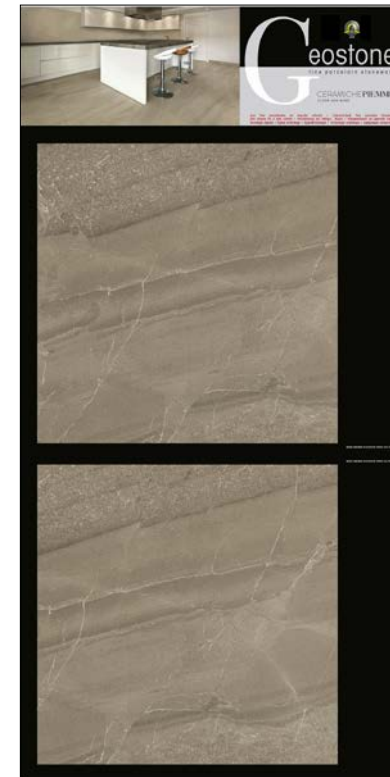

PANGEO16 - PAN. COM.NE TERRA
NAT/LEV - LEV/RET 80x80

COD. 301069

SPECIFICHE TECNICHE

CODICE	VARI
DIMENSIONE	100x200 cm
PIASTRELLE	80x80 cm
PREZZO	€ 86,00