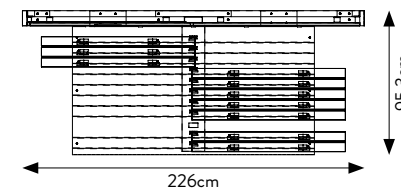

VALENTINO

LIFESTYLE BY CERAMICHE PIEMME

MERCHANDISING

2017

SPECIFICHE TECNICHE

| | |
|-------------------|----------------------|
| CODICE | 301690* |
| DIMENSIONE | 226x234x95,3 cm |
| PANNELLI | 100x200 (12PANNELLI) |
| PREZZO | € 2.500,00 |

* KIT ILLUMINAZIONE SU RICHIESTA:
CODICE 300291

SPECIFICHE TECNICHE

| | |
|-------------------|----------------------|
| CODICE | 301692* |
| DIMENSIONE | 338x234x122 cm |
| PANNELLI | 100x200 (22PANNELLI) |
| PREZZO | € 2.700,00 |

* KIT ILLUMINAZIONE SU RICHIESTA:
CODICE 300291

SPECIFICHE TECNICHE

| | |
|-------------------|----------------------|
| CODICE | 301694* |
| DIMENSIONE | 176x234x176 cm |
| PANNELLI | 100x200 (12PANNELLI) |
| PREZZO | € 1.485,00 |

SPECIFICHE TECNICHE

| | |
|-------------------|----------------------|
| CODICE | 301698 |
| DIMENSIONE | 388x148x140 cm |
| PANNELLI | 120x120 (20PANNELLI) |
| PREZZO | € 3.500,00 |

DISPLAY ESTRAIBILE ROTANTE VALENTINO 10 LASTRE 60x120