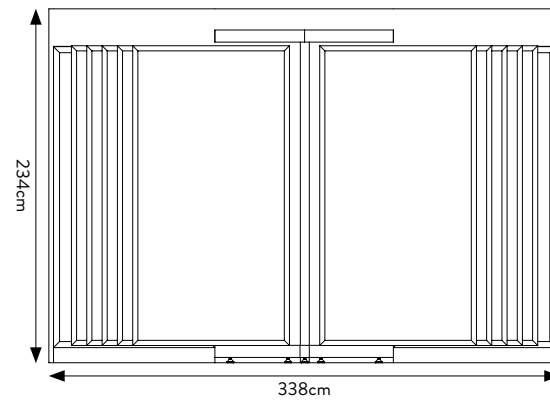

* KIT ILLUMINAZIONE SU RICHIESTA:
CODICE 300291

SPECIFICHE TECNICHE

| | |
|-------------------|----------------------|
| CODICE | 301692* |
| DIMENSIONE | 338x234x122 cm |
| PANNELLI | 100x200 (22PANNELLI) |
| PREZZO | € 2.700,00 |

* KIT ILLUMINAZIONE SU RICHIESTA:
CODICE 300291

SPECIFICHE TECNICHE

| | |
|-------------------|----------------------|
| CODICE | 301694* |
| DIMENSIONE | 176x234x176 cm |
| PANNELLI | 100x200 (12PANNELLI) |
| PREZZO | € 1.485,00 |

SPECIFICHE TECNICHE

| | |
|-------------------|----------------------|
| CODICE | 301698 |
| DIMENSIONE | 388x148x140 cm |
| PANNELLI | 120x120 (20PANNELLI) |
| PREZZO | € 3.500,00 |

DISPLAY ESTRAIBILE ROTANTE VALENTINO 10 LASTRE 60x120

DISPLAY VUOTO, LASTRE A SCELTA

SPECIFICHE TECNICHE

| | |
|-------------------|------------------------|
| CODICE | 301663 |
| DIMENSIONE | 51x151x96,5 cm |
| PIASTRELLE | 60x120 a scelta (10PZ) |
| PREZZO | € 1.000,00 |