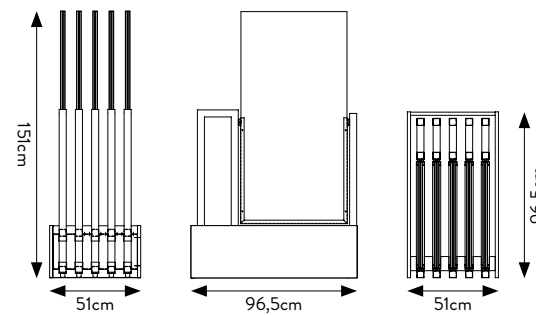

* KIT ILLUMINAZIONE SU RICHIESTA:
CODICE 300291

SPECIFICHE TECNICHE

| | |
|-------------------|----------------------|
| CODICE | 301694* |
| DIMENSIONE | 176x234x176 cm |
| PANNELLI | 100x200 (12PANNELLI) |
| PREZZO | € 1.485,00 |

* KIT ILLUMINAZIONE SU RICHIESTA:
CODICE 300289

SPECIFICHE TECNICHE

| | |
|-------------------|----------------------|
| CODICE | 301696 |
| DIMENSIONE | 264x148x140 cm |
| PANNELLI | 120x120 (10PANNELLI) |
| PREZZO | € 2.500,00 |

SPECIFICHE TECNICHE

| | |
|-------------------|----------------------|
| CODICE | 301698 |
| DIMENSIONE | 388x148x140 cm |
| PANNELLI | 120x120 (20PANNELLI) |
| PREZZO | € 3.500,00 |

DISPLAY ESTRAIBILE ROTANTE VALENTINO 10 LASTRE 60x120

DISPLAY VUOTO, LASTRE A SCELTA

SPECIFICHE TECNICHE

| | |
|-------------------|------------------------|
| CODICE | 301663 |
| DIMENSIONE | 51x151x96,5 cm |
| PIASTRELLE | 60x120 a scelta (10PZ) |
| PREZZO | € 1.000,00 |