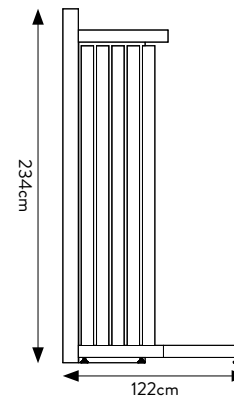

* KIT ILLUMINAZIONE SU RICHIESTA:
CODICE 300291

SPECIFICHE TECNICHE

| | |
|-------------------|----------------------|
| CODICE | 301692* |
| DIMENSIONE | 338x234x122 cm |
| PANNELLI | 100x200 (22PANNELLI) |
| PREZZO | € 2.700,00 |

* KIT ILLUMINAZIONE SU RICHIESTA:
CODICE 300291

SPECIFICHE TECNICHE

| | |
|-------------------|----------------------|
| CODICE | 301694* |
| DIMENSIONE | 176x234x176 cm |
| PANNELLI | 100x200 (12PANNELLI) |
| PREZZO | € 1.485,00 |

SPECIFICHE TECNICHE

| | |
|-------------------|----------------------|
| CODICE | 301698 |
| DIMENSIONE | 388x148x140 cm |
| PANNELLI | 120x120 (20PANNELLI) |
| PREZZO | € 3.500,00 |

DISPLAY ESTRAIBILE ROTANTE VALENTINO 10 LASTRE 60x120

DISPLAY VUOTO, LASTRE A SCELTA

SPECIFICHE TECNICHE

| | |
|-------------------|------------------------|
| CODICE | 301663 |
| DIMENSIONE | 51x151x96,5 cm |
| PIASTRELLE | 60x120 a scelta (10PZ) |
| PREZZO | € 1.000,00 |