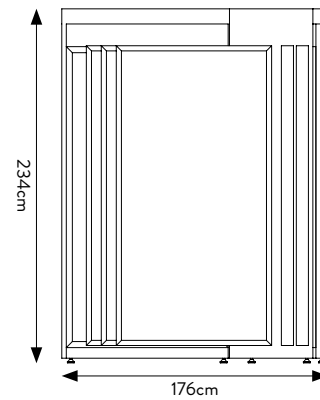

SPECIFICHE TECNICHE

CODICE	301694*
DIMENSIONE	176x234x176 cm
PANNELLI	100x200 (12PANNELLI)
PREZZO	€ 1.485,00

* KIT ILLUMINAZIONE SU RICHIESTA:
CODICE 300289