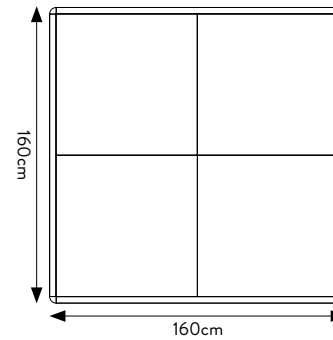

CORNICE componibile LATO 160

CORNICE VUOTA, PIASTRELLE A SCELTA

SPECIFICHE TECNICHE

CODICE	301700
DIMENSIONE	160x160x1 cm
PIASTRELLE	a scelta
PREZZO	€ 105,00

IN CASO DI ABBINABILITÀ DI 2 MODULI DI CORNICI
USARE LE GIUNZIONI IN DOTAZIONE NEL KIT