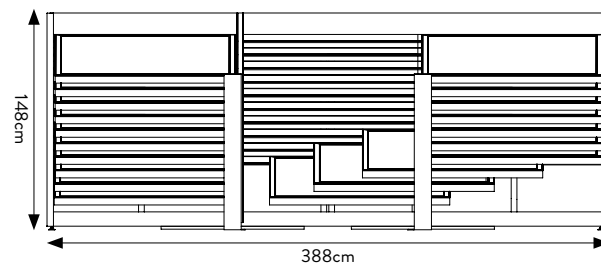

* KIT ILLUMINAZIONE SU RICHIESTA:
CODICE 300291

SPECIFICHE TECNICHE

| | |
|-------------------|----------------------|
| CODICE | 301694* |
| DIMENSIONE | 176x234x176 cm |
| PANNELLI | 100x200 (12PANNELLI) |
| PREZZO | € 1.485,00 |

* KIT ILLUMINAZIONE SU RICHIESTA:
CODICE 300289

SPECIFICHE TECNICHE

| | |
|-------------------|----------------------|
| CODICE | 301696 |
| DIMENSIONE | 264x148x140 cm |
| PANNELLI | 120x120 (10PANNELLI) |
| PREZZO | € 2.500,00 |

SPECIFICHE TECNICHE

| | |
|-------------------|----------------------|
| CODICE | 301698 |
| DIMENSIONE | 388x148x140 cm |
| PANNELLI | 120x120 (20PANNELLI) |
| PREZZO | € 3.500,00 |

DISPLAY ESTRAIBILE ROTANTE VALENTINO 10 LASTRE 60x120

DISPLAY VUOTO, LASTRE A SCELTA

SPECIFICHE TECNICHE

| | |
|-------------------|------------------------|
| CODICE | 301663 |
| DIMENSIONE | 51x151x96,5 cm |
| PIASTRELLE | 60x120 a scelta (10PZ) |
| PREZZO | € 1.000,00 |