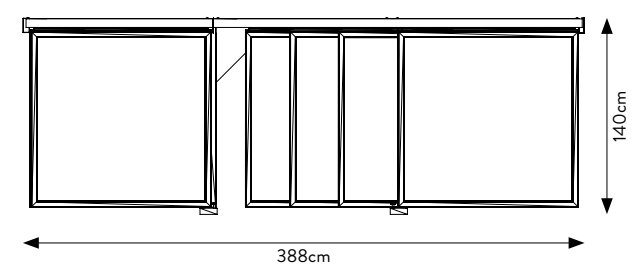

* KIT ILLUMINAZIONE SU RICHIESTA:
CODICE 300291

SPECIFICHE TECNICHE

| | |
|-------------------|----------------------|
| CODICE | 301694* |
| DIMENSIONE | 176x234x176 cm |
| PANNELLI | 100x200 (12PANNELLI) |
| PREZZO | € 1.485,00 |

* KIT ILLUMINAZIONE SU RICHIESTA:
CODICE 300289

SPECIFICHE TECNICHE

| | |
|-------------------|----------------------|
| CODICE | 301696 |
| DIMENSIONE | 264x148x140 cm |
| PANNELLI | 120x120 (10PANNELLI) |
| PREZZO | € 2.500,00 |

SPECIFICHE TECNICHE

| | |
|-------------------|----------------------|
| CODICE | 301698 |
| DIMENSIONE | 388x148x140 cm |
| PANNELLI | 120x120 (20PANNELLI) |
| PREZZO | € 3.500,00 |

DISPLAY ESTRAIBILE ROTANTE VALENTINO 10 LASTRE 60x120

DISPLAY VUOTO, LASTRE A SCELTA

SPECIFICHE TECNICHE

| | |
|-------------------|------------------------|
| CODICE | 301663 |
| DIMENSIONE | 51x151x96,5 cm |
| PIASTRELLE | 60x120 a scelta (10PZ) |
| PREZZO | € 1.000,00 |