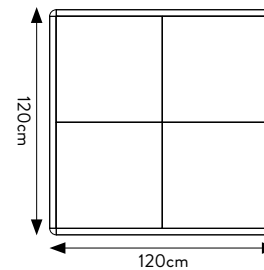

CORNICE componibile LATO 120

CORNICE VUOTA, PIASTRELLE A SCELTA

SPECIFICHE TECNICHE

CODICE	301699
DIMENSIONE	120x120x1 cm
PIASTRELLE	a scelta
PREZZO	€ 87,00

IN CASO DI ABBINABILITÀ DI 2 MODULI DI CORNICI
USARE LE GIUNZIONI IN DOTAZIONE NEL KIT