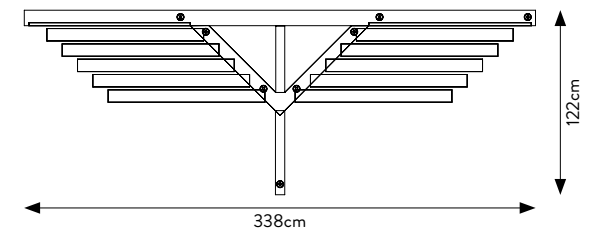

VALENTINO

LIFESTYLE BY CERAMICHE PIEMME

MERCHANDISING

2017

SPECIFICHE TECNICHE

| | |
|-------------------|----------------------|
| CODICE | 301690* |
| DIMENSIONE | 226x234x95,3 cm |
| PANNELLI | 100x200 (12PANNELLI) |
| PREZZO | € 2.500,00 |

* KIT ILLUMINAZIONE SU RICHIESTA:
CODICE 300291

SPECIFICHE TECNICHE

| | |
|-------------------|----------------------|
| CODICE | 301692* |
| DIMENSIONE | 338x234x122 cm |
| PANNELLI | 100x200 (22PANNELLI) |
| PREZZO | € 2.700,00 |

* KIT ILLUMINAZIONE SU RICHIESTA:
CODICE 300291

SPECIFICHE TECNICHE

| | |
|-------------------|----------------------|
| CODICE | 301694* |
| DIMENSIONE | 176x234x176 cm |
| PANNELLI | 100x200 (12PANNELLI) |
| PREZZO | € 1.485,00 |

SPECIFICHE TECNICHE

| | |
|-------------------|----------------------|
| CODICE | 301698 |
| DIMENSIONE | 388x148x140 cm |
| PANNELLI | 120x120 (20PANNELLI) |
| PREZZO | € 3.500,00 |

DISPLAY ESTRAIBILE ROTANTE VALENTINO 10 LASTRE 60x120