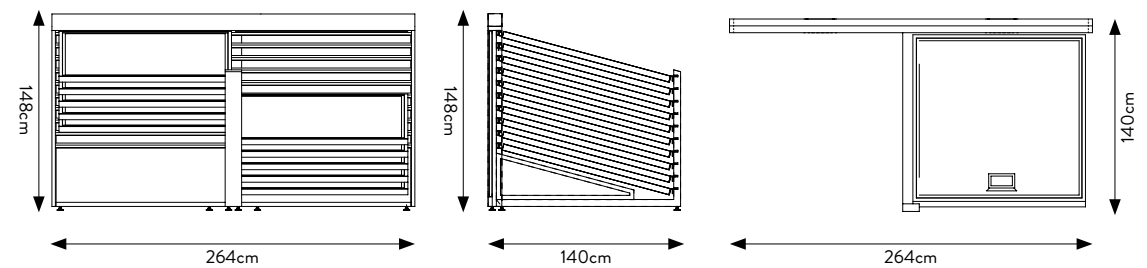

* KIT ILLUMINAZIONE SU RICHIESTA:
CODICE 300291

SPECIFICHE TECNICHE

| | |
|-------------------|----------------------|
| CODICE | 301692* |
| DIMENSIONE | 338x234x122 cm |
| PANNELLI | 100x200 (22PANNELLI) |
| PREZZO | € 2.700,00 |

* KIT ILLUMINAZIONE SU RICHIESTA:
CODICE 300291

SPECIFICHE TECNICHE

| | |
|-------------------|----------------------|
| CODICE | 301694* |
| DIMENSIONE | 176x234x176 cm |
| PANNELLI | 100x200 (12PANNELLI) |
| PREZZO | € 1.485,00 |

* KIT ILLUMINAZIONE SU RICHIESTA:
CODICE 300289

SPECIFICHE TECNICHE

| | |
|-------------------|----------------------|
| CODICE | 301696 |
| DIMENSIONE | 264x148x140 cm |
| PANNELLI | 120x120 (10PANNELLI) |
| PREZZO | € 2.500,00 |

SPECIFICHE TECNICHE

| | |
|-------------------|----------------------|
| CODICE | 301698 |
| DIMENSIONE | 388x148x140 cm |
| PANNELLI | 120x120 (20PANNELLI) |
| PREZZO | € 3.500,00 |

DISPLAY ESTRAIBILE ROTANTE VALENTINO 10 LASTRE 60x120