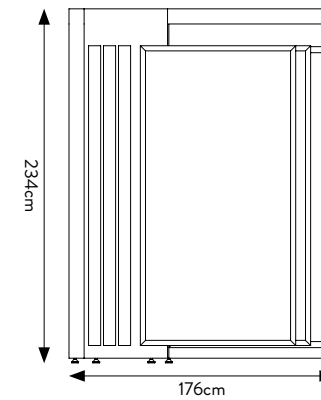

SPECIFICHE TECNICHE

CODICE	301694*
DIMENSIONE	176x234x176 cm
PANNELLI	100x200 (12PANNELLI)
PREZZO	€ 1.485,00

* KIT ILLUMINAZIONE SU RICHIESTA:
CODICE 300289