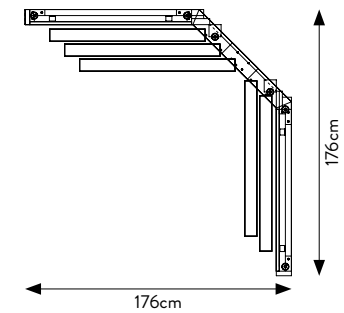

SPECIFICHE TECNICHE

CODICE	301694*
DIMENSIONE	176x234x176 cm
PANNELLI	100x200 (12PANNELLI)
PREZZO	€ 1.485,00

* KIT ILLUMINAZIONE SU RICHIESTA:
CODICE 300289