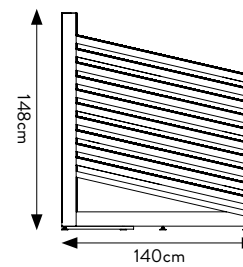

* KIT ILLUMINAZIONE SU RICHIESTA:
CODICE 300291

SPECIFICHE TECNICHE

| | |
|-------------------|----------------------|
| CODICE | 301694* |
| DIMENSIONE | 176x234x176 cm |
| PANNELLI | 100x200 (12PANNELLI) |
| PREZZO | € 1.485,00 |

* KIT ILLUMINAZIONE SU RICHIESTA:
CODICE 300289

SPECIFICHE TECNICHE

| | |
|-------------------|----------------------|
| CODICE | 301696 |
| DIMENSIONE | 264x148x140 cm |
| PANNELLI | 120x120 (10PANNELLI) |
| PREZZO | € 2.500,00 |

SPECIFICHE TECNICHE

| | |
|-------------------|----------------------|
| CODICE | 301698 |
| DIMENSIONE | 388x148x140 cm |
| PANNELLI | 120x120 (20PANNELLI) |
| PREZZO | € 3.500,00 |

DISPLAY ESTRAIBILE ROTANTE VALENTINO 10 LASTRE 60x120

DISPLAY VUOTO, LASTRE A SCELTA

SPECIFICHE TECNICHE

| | |
|-------------------|------------------------|
| CODICE | 301663 |
| DIMENSIONE | 51x151x96,5 cm |
| PIASTRELLE | 60x120 a scelta (10PZ) |
| PREZZO | € 1.000,00 |