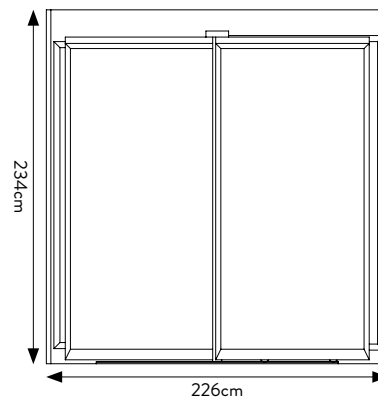

VALENTINO

LIFESTYLE BY CERAMICHE PIEMME

MERCHANDISING

2017

SPECIFICHE TECNICHE

| | |
|-------------------|----------------------|
| CODICE | 301690* |
| DIMENSIONE | 226x234x95,3 cm |
| PANNELLI | 100x200 (12PANNELLI) |
| PREZZO | € 2.500,00 |

* KIT ILLUMINAZIONE SU RICHIESTA:
CODICE 300291

SPECIFICHE TECNICHE

| | |
|-------------------|----------------------|
| CODICE | 301692* |
| DIMENSIONE | 338x234x122 cm |
| PANNELLI | 100x200 (22PANNELLI) |
| PREZZO | € 2.700,00 |

* KIT ILLUMINAZIONE SU RICHIESTA:
CODICE 300291

SPECIFICHE TECNICHE

| | |
|-------------------|----------------------|
| CODICE | 301694* |
| DIMENSIONE | 176x234x176 cm |
| PANNELLI | 100x200 (12PANNELLI) |
| PREZZO | € 1.485,00 |

SPECIFICHE TECNICHE

| | |
|-------------------|----------------------|
| CODICE | 301698 |
| DIMENSIONE | 388x148x140 cm |
| PANNELLI | 120x120 (20PANNELLI) |
| PREZZO | € 3.500,00 |

DISPLAY ESTRAIBILE ROTANTE VALENTINO 10 LASTRE 60x120