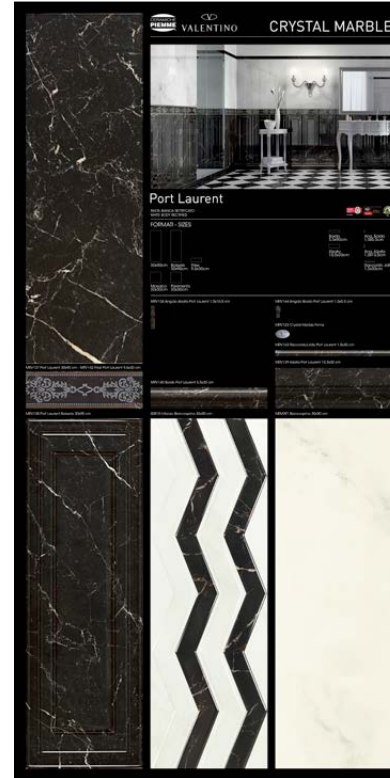

SPECIFICHE TECNICHE

CODICE	301 224
DIMENSIONE	48x222 cm
PIASTRELLE	30x90 cm
PREZZO	€ 650,00

PANCRY05 - PAN.COM.NE
BIANCOSPINO CRYSTAL MARBLE

COD. 301219

PANCRY06 - PAN.COM.NE
CREMA MARFIL CRYSTAL MARBLE

COD. 301220

PANCRY07 - PAN.COM.NE
ONYX CRYSTAL MARBLE

COD. 301221

PANCRY09 - PAN.COM.NE
PORT LAURENT CRYSTAL MARBLE

COD. 301223

SPECIFICHE TECNICHE

CODICE	VARI
DIMENSIONE	100x200 cm
PIASTRELLE	30x90 cm
PREZZO	€ 86,00

DISTINTA MATERIALE SINOTTICI CRYSTAL MARBLE			
NOME DI RICERCA			CODICE PANNELLO
PANCRY05			301219
CODICE	DESCRIZIONE	FORMATO	QUANTITA' (PZ)
28410	BIANCOSPINO	30x90cm	1
28550	BIANCOSPINO BOISERIE	30x90cm	1
28520	BIANCOSPINO DECORO	30x90cm	1
29230	BIANCOSPINO RICAMO	30x90cm	1
29230	BIANCOSPINO RICAMO	30x90cm	1
NOME DI RICERCA			CODICE PANNELLO
PANCRY06			301220
CODICE	DESCRIZIONE	FORMATO	QUANTITA' (PZ)
28400	CREMA MARFIL	30x90cm	1
28580	CREMA MARFIL BOISERIE	30x90cm	1
00819	INTARSIO CREMA MARFIL	30x90cm	1
29250	CREMA MARFIL GRECA	30x90cm	1
00841	ROSE CREMA MARFIL	10x30cm	1
NOME DI RICERCA			CODICE PANNELLO
PANCRY07			301221
CODICE	DESCRIZIONE	FORMATO	QUANTITA' (PZ)
00814	ONYX	30x90cm	1
00815	ONYX BOISERIE	30x90cm	1
00817	INTARSIO ONYX	30x90cm	1
00829	ONYX FILET	30x90cm	1
00838	ROSE ONYX	10x30cm	1
NOME DI RICERCA			CODICE PANNELLO
PANCRY09			301223
CODICE	DESCRIZIONE	FORMATO	QUANTITA' (PZ)
00814	ONYX	30x90cm	1
00815	ONYX BOISERIE	30x90cm	1
00817	INTARSIO ONYX	30x90cm	1
00829	ONYX FILET	30x90cm	1
00838	ROSE ONYX	9,6x30cm	1