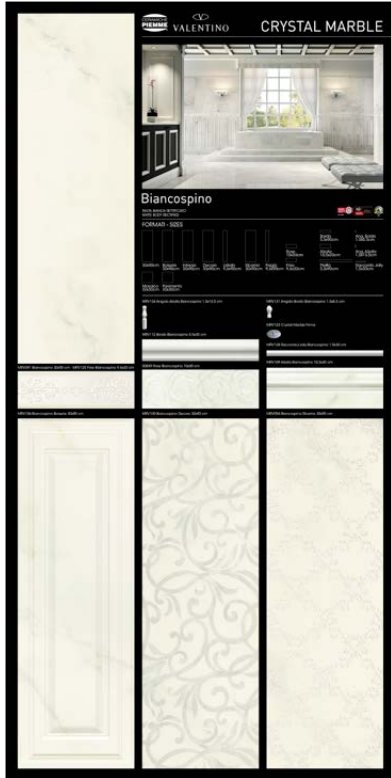

CRYSTAL MARBLE

Merchandising

DISTINTA MATERIALE		
35710	5,5x30cm	BORDO CREMA MARFIL
28400	30x90cm	CREMA MARFIL
36500	9,6x30cm	FRISE CREMA MARFIL
28580	30x90cm	CREMA MARFIL BOISERIE
35670	10,5x30cm	ALZATA CREMA MARFIL
00827	5,5x30cm	BORDO ONYX
00814	30x90cm	ONYX
00838	10x30cm	ROSE ONYX
00814	30x90cm	ONYX
00825	10,5x30cm	ALZATA ONYX
08790	5,5x30cm	BORDO PORT LAURENT
28410	30x90cm	BIANCOSPINO
08810	9,6x30cm	FRISE PORT LAURENT
08770	30x90cm	PORT LAURENT BOISERIE
08780	10,5x30cm	ALZATA PORT LAURENT
FERITOIE		
28540	30x90cm	CREMA MARFIL DECORO
28520	30x90cm	BIANCOSPINO DECORO
00819	30x90cm	CREMA MARFIL INTARSIO
00817	30x90cm	ONYX INTARSIO
00818	30x90cm	BIANCOSPINO INTARSIO
00829	30x90cm	ONYX FILET

SPECIFICHE TECNICHE

CODICE	301 224
DIMENSIONE	48x222 cm
PIASTRELLE	30x90 cm
PREZZO	€ 650,00

PANCRY05 - PAN.COM.NE
BIANCOSPINO CRYSTAL MARBLE

COD. 301219

PANCRY06 - PAN.COM.NE
CREMA MARFIL CRYSTAL MARBLE

COD. 301220