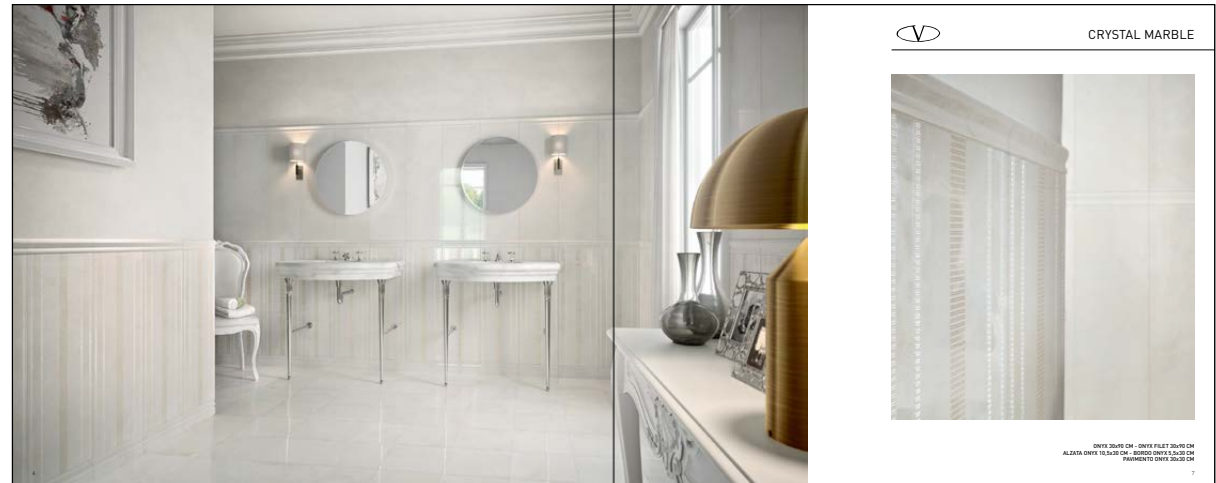

PANCRY07 - PAN.COM.NE
ONYX CRYSTAL MARBLE

COD. 301221

PANCRY09 - PAN.COM.NE
PORT LAURENT CRYSTAL MARBLE

COD. 301223

SPECIFICHE TECNICHE

CODICE	VARI
DIMENSIONE	100x200 cm
PIASTRELLE	30x90 cm
PREZZO	€ 86,00

DISTINTA MATERIALE SINOTTICI CRYSTAL MARBLE			
NOME DI RICERCA			CODICE PANNELLO
PANCRY05			301219
CODICE	DESCRIZIONE	FORMATO	QUANTITA' (PZ)
28410	BIANCOSPINO	30x90cm	1
28550	BIANCOSPINO BOISERIE	30x90cm	1
28520	BIANCOSPINO DECORO	30x90cm	1
29230	BIANCOSPINO RICAMO	30x90cm	1
29230	BIANCOSPINO RICAMO	30x90cm	1
NOME DI RICERCA			CODICE PANNELLO
PANCRY06			301220
CODICE	DESCRIZIONE	FORMATO	QUANTITA' (PZ)
28400	CREMA MARFIL	30x90cm	1
28580	CREMA MARFIL BOISERIE	30x90cm	1
00819	INTARSIO CREMA MARFIL	30x90cm	1
29250	CREMA MARFIL GRECA	30x90cm	1
00841	ROSE CREMA MARFIL	10x30cm	1
NOME DI RICERCA			CODICE PANNELLO
PANCRY07			301221
CODICE	DESCRIZIONE	FORMATO	QUANTITA' (PZ)
00814	ONYX	30x90cm	1
00815	ONYX BOISERIE	30x90cm	1
00817	INTARSIO ONYX	30x90cm	1
00829	ONYX FILET	30x90cm	1
00838	ROSE ONYX	10x30cm	1
NOME DI RICERCA			CODICE PANNELLO
PANCRY09			301223
CODICE	DESCRIZIONE	FORMATO	QUANTITA' (PZ)
00814	ONYX	30x90cm	1
00815	ONYX BOISERIE	30x90cm	1
00817	INTARSIO ONYX	30x90cm	1
00829	ONYX FILET	30x90cm	1
00838	ROSE ONYX	9,6x30cm	1