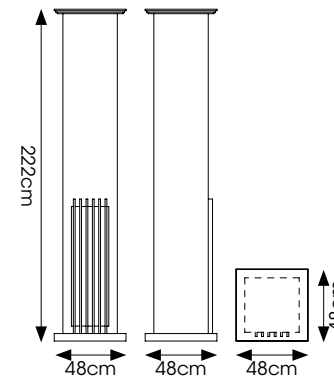

SPECIFICHE TECNICHE

CODICE	301 224
DIMENSIONE	48x222 cm
PIASTRELLE	30x90 cm
PREZZO	€ 650,00

PANCRY05 - PAN.COM.NE
BIANCOSPINO CRYSTAL MARBLE

COD. 301219

PANCRY06 - PAN.COM.NE
CREMA MARFIL CRYSTAL MARBLE

COD. 301220

PANCRY07 - PAN.COM.NE
ONYX CRYSTAL MARBLE

COD. 301221

PANCRY09 - PAN.COM.NE
PORT LAURENT CRYSTAL MARBLE

COD. 301223

SPECIFICHE TECNICHE

CODICE	VARI
DIMENSIONE	100x200 cm
PIASTRELLE	30x90 cm
PREZZO	€ 86,00

DISTINTA MATERIALE SINOTTICI CRYSTAL MARBLE			
NOME DI RICERCA			CODICE PANNELLO
PANCRY05			301219
CODICE	DESCRIZIONE	FORMATO	QUANTITA' (PZ)
28410	BIANCOSPINO	30x90cm	1
28550	BIANCOSPINO BOISERIE	30x90cm	1
28520	BIANCOSPINO DECORO	30x90cm	1
29230	BIANCOSPINO RICAMO	30x90cm	1
29230	BIANCOSPINO RICAMO	30x90cm	1
NOME DI RICERCA			CODICE PANNELLO
PANCRY06			301220
CODICE	DESCRIZIONE	FORMATO	QUANTITA' (PZ)
28400	CREMA MARFIL	30x90cm	1
28580	CREMA MARFIL BOISERIE	30x90cm	1
00819	INTARSIO CREMA MARFIL	30x90cm	1
29250	CREMA MARFIL GRECA	30x90cm	1
00841	ROSE CREMA MARFIL	10x30cm	1
NOME DI RICERCA			CODICE PANNELLO
PANCRY07			301221
CODICE	DESCRIZIONE	FORMATO	QUANTITA' (PZ)
00814	ONYX	30x90cm	1
00815	ONYX BOISERIE	30x90cm	1
00817	INTARSIO ONYX	30x90cm	1
00829	ONYX FILET	30x90cm	1
00838	ROSE ONYX	10x30cm	1
NOME DI RICERCA			CODICE PANNELLO
PANCRY09			301223
CODICE	DESCRIZIONE	FORMATO	QUANTITA' (PZ)
00814	ONYX	30x90cm	1
00815	ONYX BOISERIE	30x90cm	1
00817	INTARSIO ONYX	30x90cm	1
00829	ONYX FILET	30x90cm	1
00838	ROSE ONYX	9,6x30cm	1

SPECIFICHE TECNICHE

CODICE	301213
DIMENSIONE	30x24 cm

Industrie Ceramiche Piemme S.p.A.
Via del Crociale 42/44 - 41042 Fiorano (MO)
Tel. 0536 849111 - Fax 0536 849402
ceramichepiemme.it - info@ceramichepiemme.it